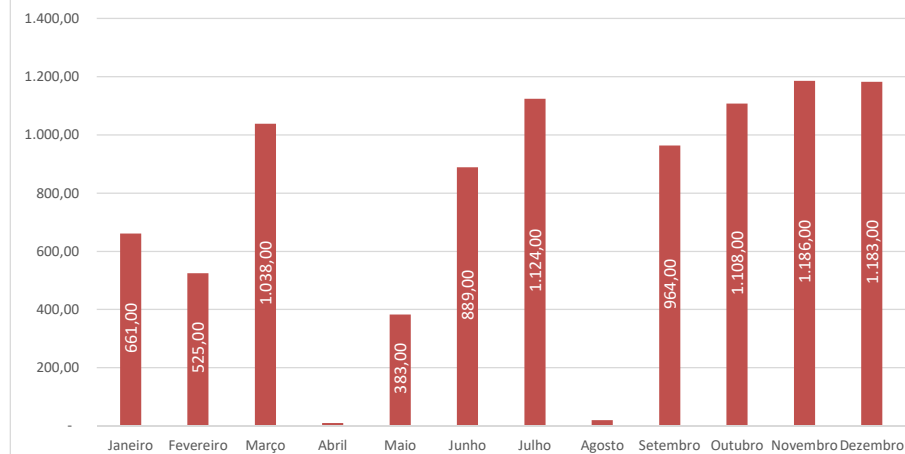

Consumo de Água - 1º GRAU (em M3)

Consumo de Água - 2º GRAU (em M3)

Gastos com Água - 1º GRAU (em R\$)

Gastos com Água - 2º GRAU (em R\$)