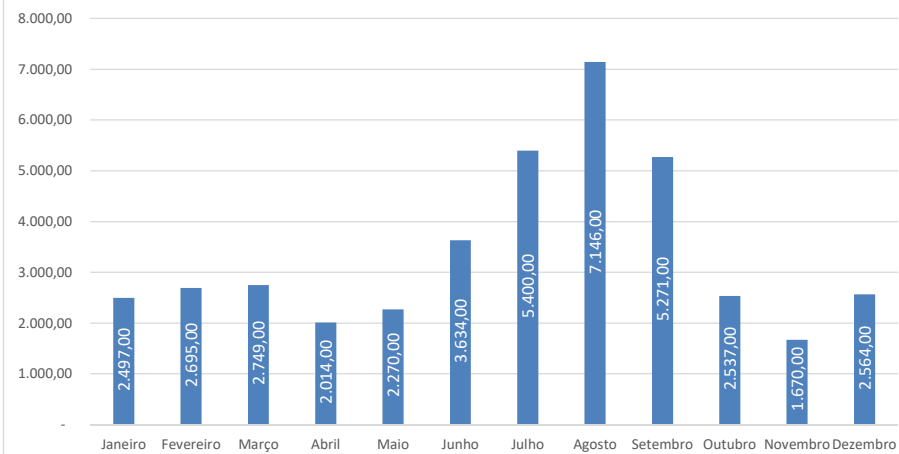

Consumo de Água - 1º GRAU (em M3)

Consumo de Água - 2º GRAU (em M3)

Gastos com Água - 1º GRAU (em R\$)

Gastos com Água - 2º GRAU (em R\$)