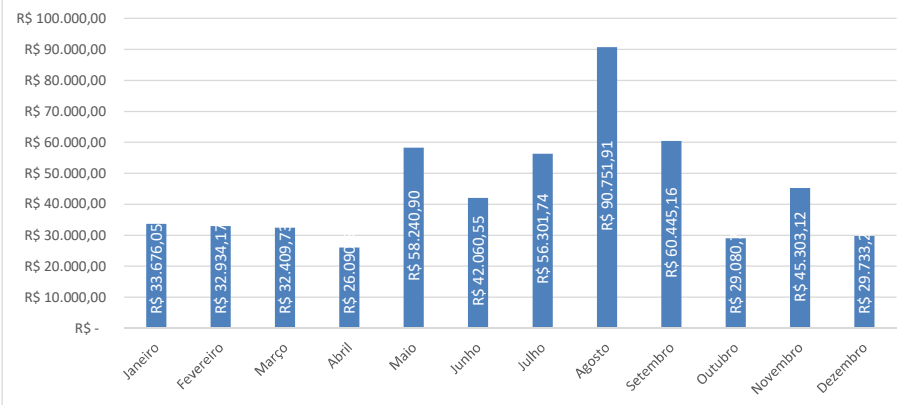

Consumo de Água - 1º GRAU (em M3)

Consumo de Água - 2º GRAU (em M3)

Gastos com Água - 1º GRAU (em R\$)

Gastos com Água - 2º GRAU (em R\$)